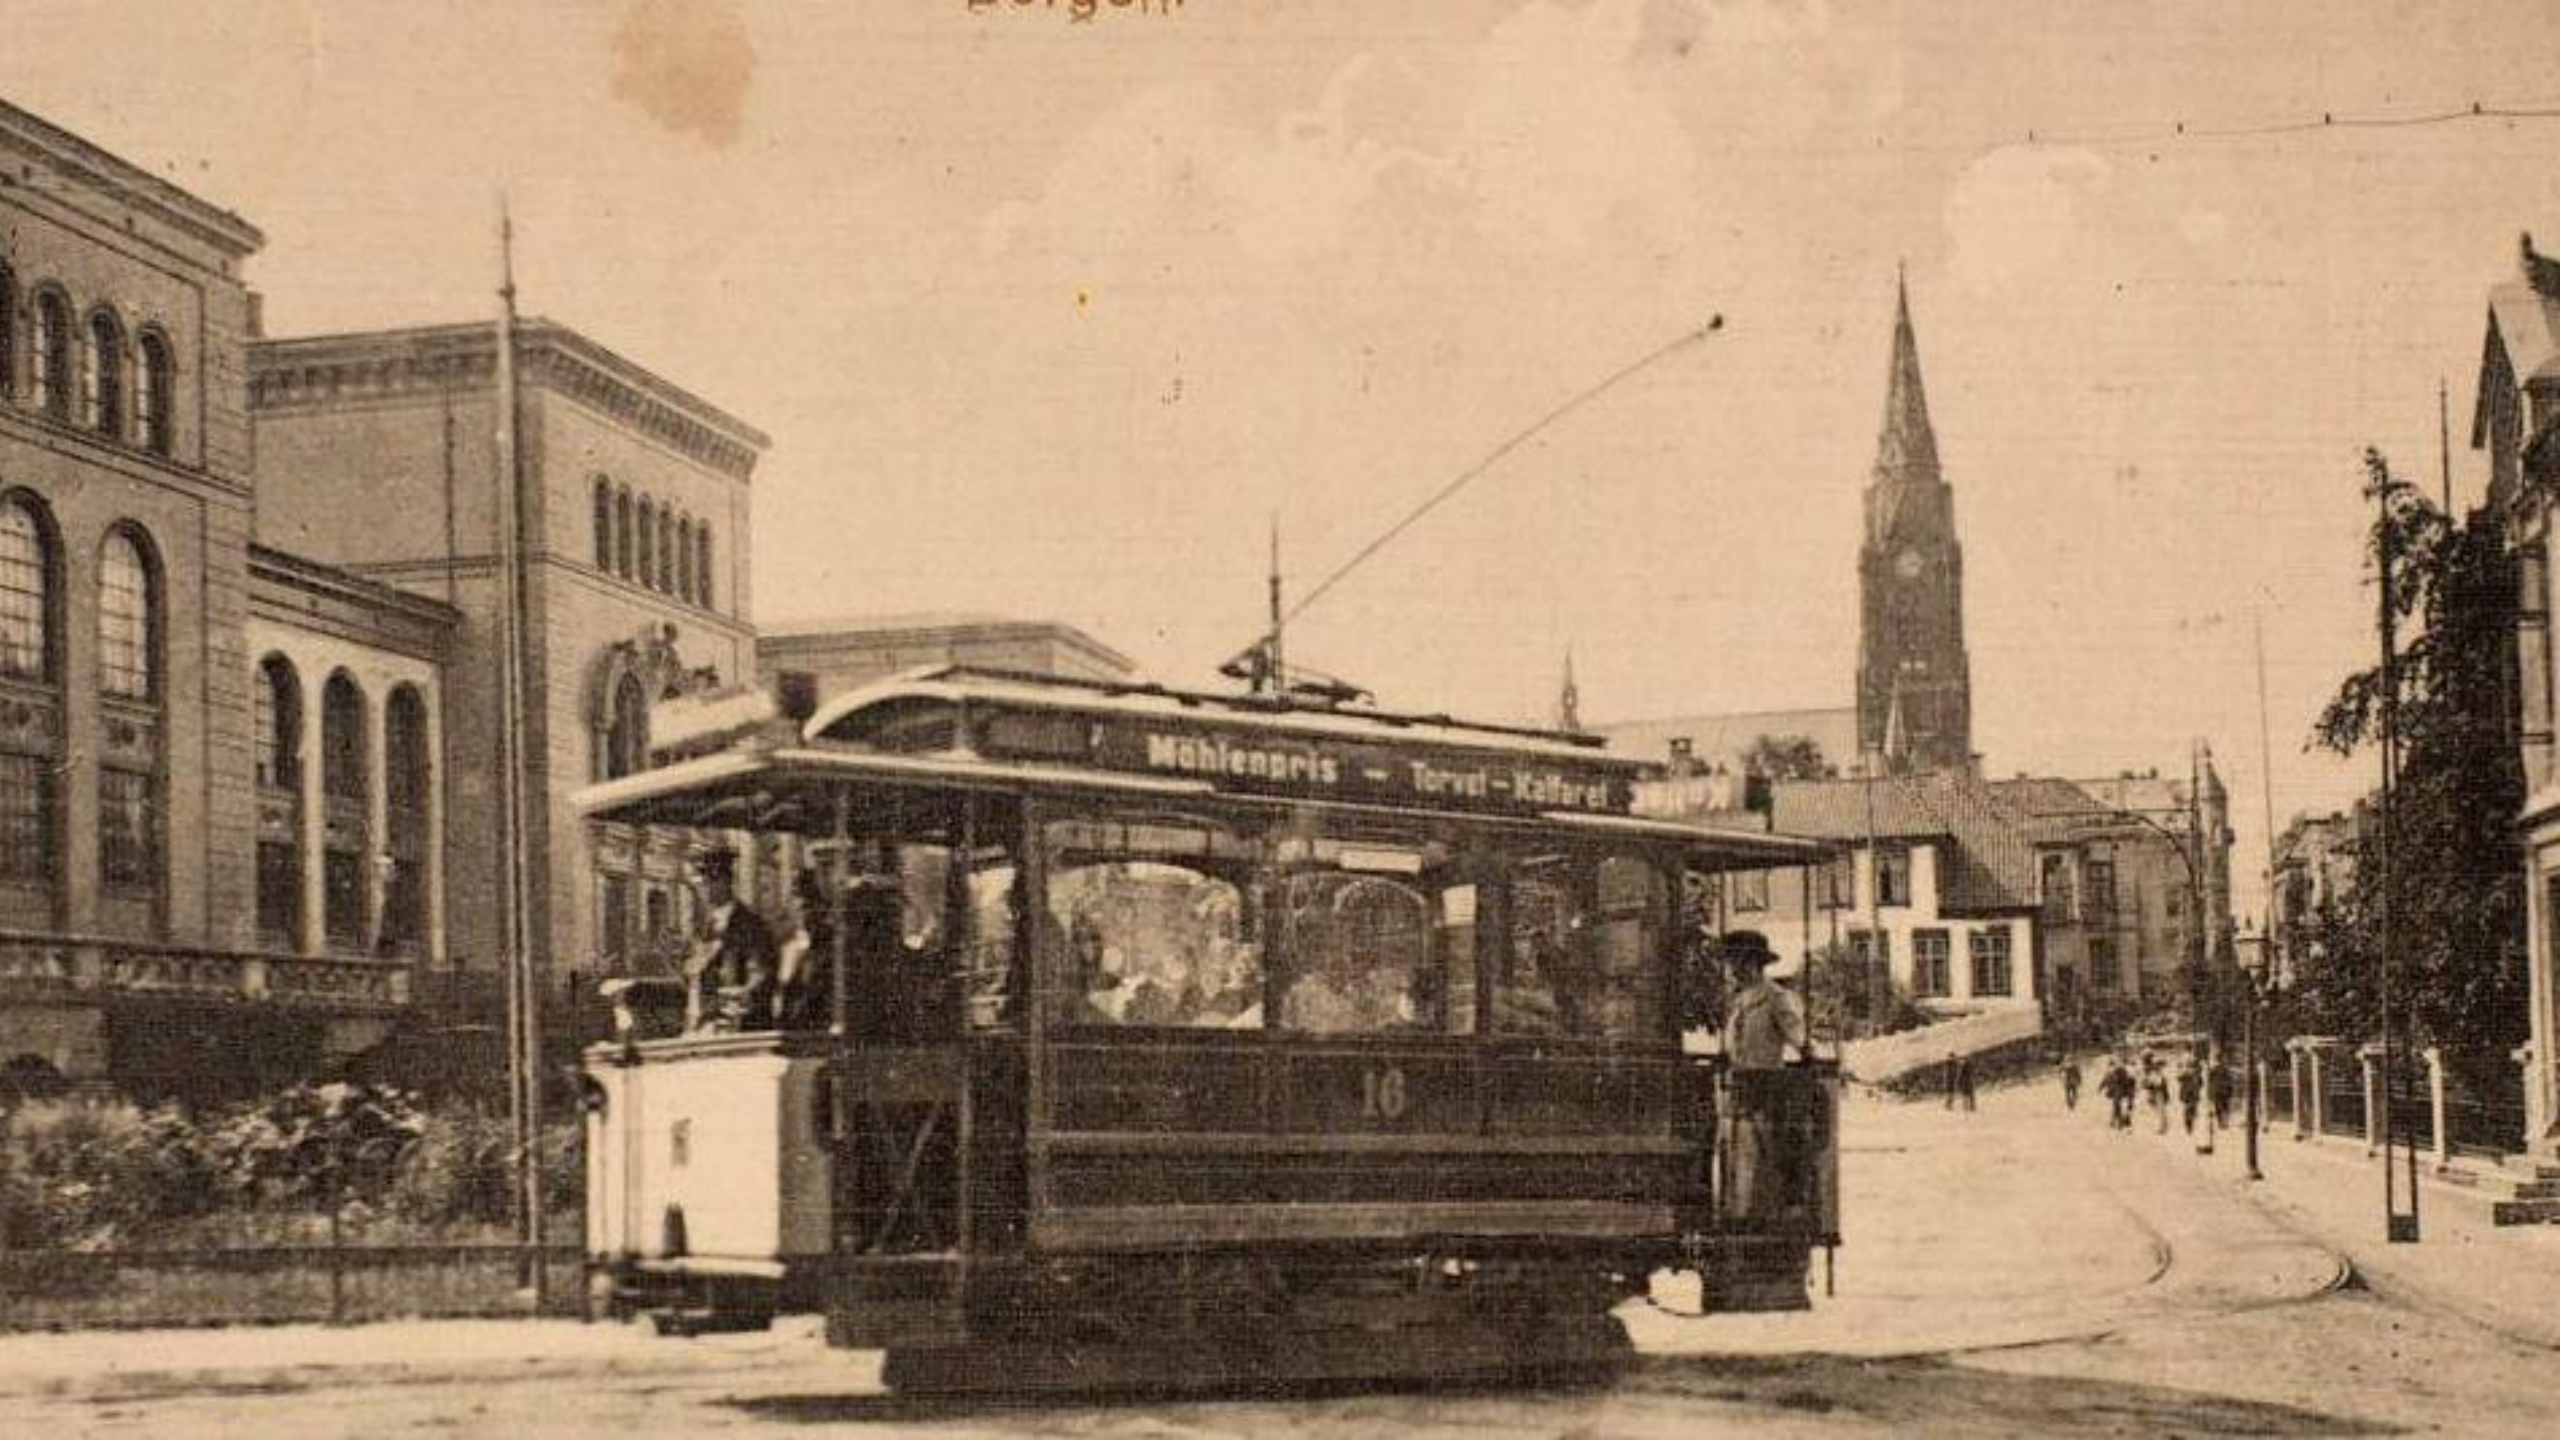

RISKAFJORD II

STAVEN 3

ONES

Møhlenpris — Engen

10

AKTIESELSK. - BERGENS - ELEKTRISKE - SPORVEI

Sv. 2 Bv.
3 m.

Blue and red circular sign